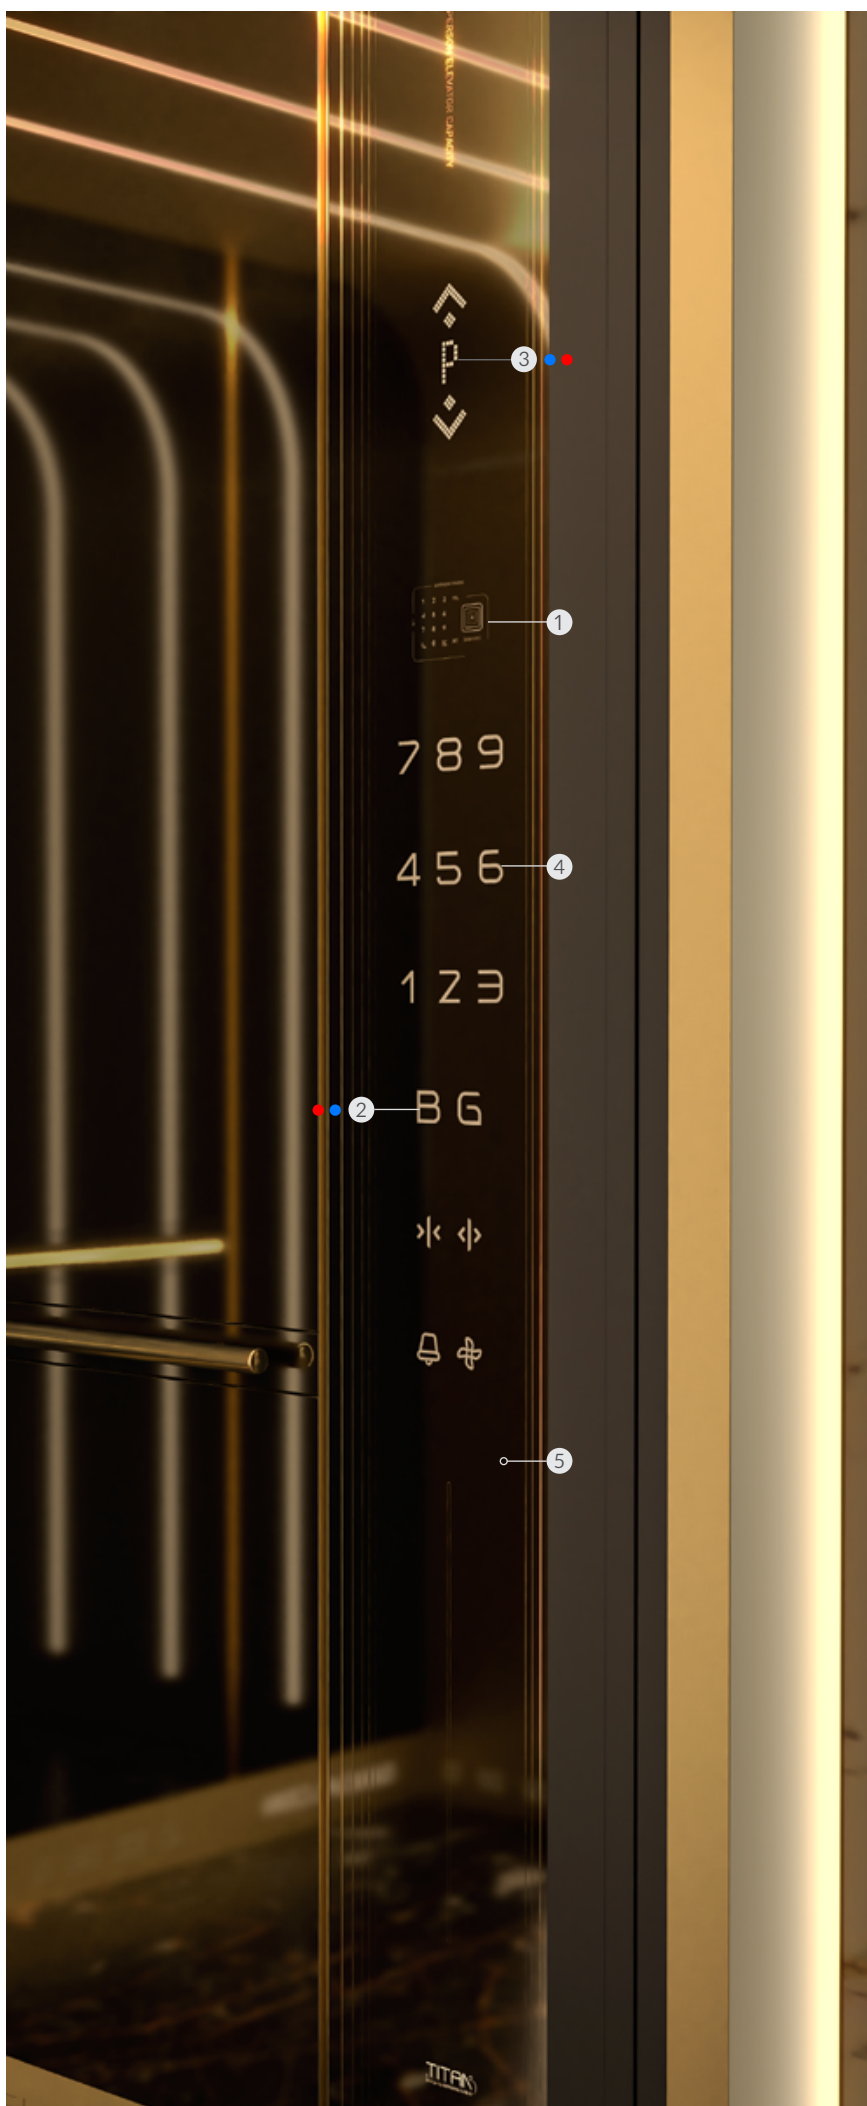

شستی کابین و طبقه آسانسور

1 تمام شستی های کابین دارای تلفن و اینترکام تاج می باشد.

2 دکمه های شستی دارای تاج حرارتی خازنی در رنگ قرمز - آبی - سفید

3 نمایشگر دات ماتریس در رنگ های آبی - قرمز - سفید

4 در صورت نیاز به داشتن اسم طبقه کنار دکمه ها با شرکت در تماس باشید.

5 آینه با قابلیت شخصی سازی رنگ در صورت انتخاب.

امکان گذاشتن مانیتور روی شستی کابین به صورت عمودی یا افقی وجود دارد. ابعاد مانیتور: ۱۵/۱۳/۱۰ اینچ

محل قرار گیری شستی طبقه میتونه رو سنگ یا سطح اطراف درب باشه ، توانایی اجرای روی ستون درب طبقه هم وجود داره.

برای مشاهده شستی 60 سانتی و اطلاعات بیشتر اسکن کنید.

ابعاد قابل ارائه شستی طبقات (cm):

8x30h | 14x175h

ابعاد قابل ارائه شستی کابین (cm):

30x100h | 40x200h | 40x240h