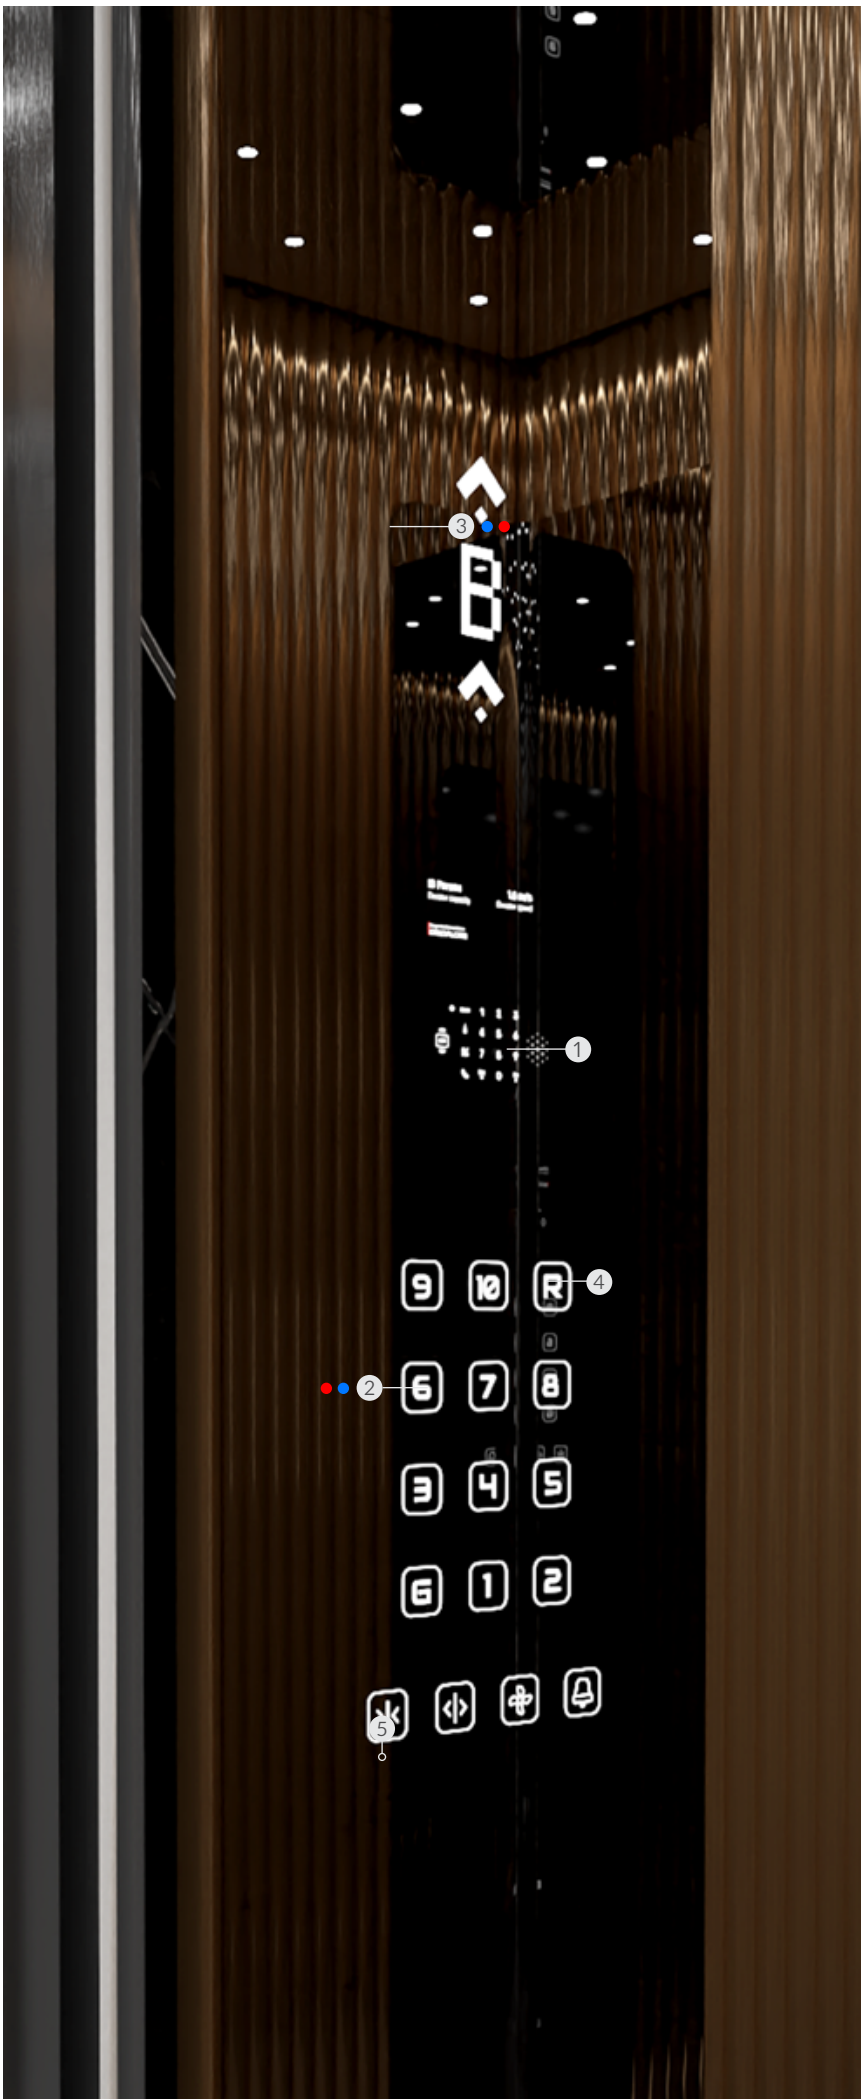

شستی کابین و طبقه آسانسور

1 تمام شستی های کابین دارای تلفن و اینترکام تاج می باشد.

2 دکمه های شستی دارای تاج حرارتی خازنی در رنگ قرمز - آبی - سفید

3 نمایشگر دات ماتریس در رنگ های آبی - قرمز - سفید

4 در صورت نیاز به داشتن اسم طبقه کنار دکمه ها با شرکت در تماس باشید.

5 شیشه مشکی با قابلیت شخصی سازی رنگ در صورت انتخاب.

امکان گذاشتن مانیتور روی شستی کابین به صورت عمودی یا افقی وجود دارد. ابعاد مانیتور: ۱۵/۱۳/۱۰ اینچ

محل قرار گیری شستی طبقه میتونه روی سنگ یا سطح اطراف درب باشه، توانایی اجرا روی ستون درب طبقه هم وجود داره.

برای مشاهده شستی 60 سانتی و اطلاعات بیشتر اسکن کنید.

ابعاد قابل ارائه شستی طبقات (cm):

10x60h | 10x150h

ابعاد قابل ارائه شستی کابین (cm):

50x220h